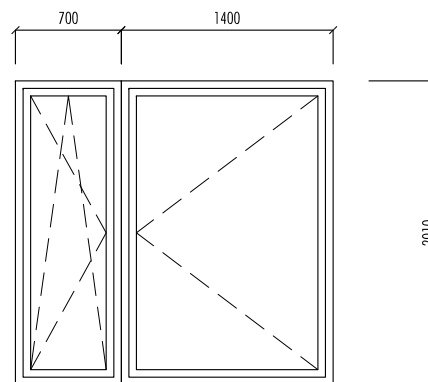

2x okno kastlové historické tloušťka stěny 300 mm, barva bílá, bezpečnostní fólie

2x okno bez středového sloupku, barva černá

1x okno posuvné, barva černá, bezpečnostní fólie

2x okno, barva černá

1x okno posuvné, barva černá, bezpečnostní fólie