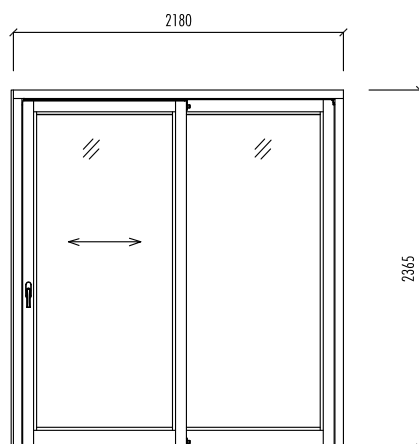

2x okno kastlové historické tloušťka stěny 300 mm, barva bílá, bezpečnostní fólie

2x okno bez středového sloupku, barva černá

1x okno posuvné, barva černá, bezpečnostní fólie

2x okno, barva černá

1x okno posuvné, barva černá, bezpečnostní fólie

1x dveře bezpečnostní dřevěné, barva bílá