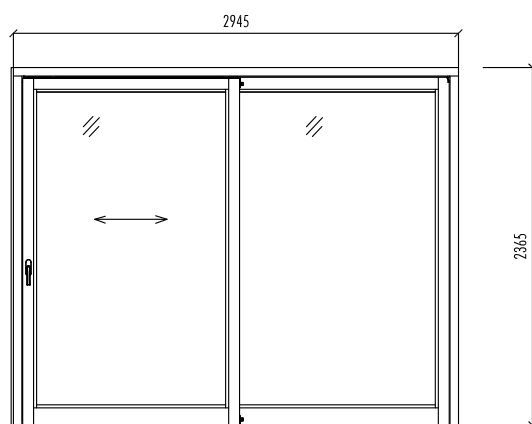

2x okno kastlové historické tloušťka stěny 300 mm, barva bílá, bezpečnostní fólie

2x okno bez středového sloupku, barva černá

1x okno posuvné, barva černá, bezpečnostní fólie

2x okno, barva černá

1x okno posuvné, barva černá, bezpečnostní fólie